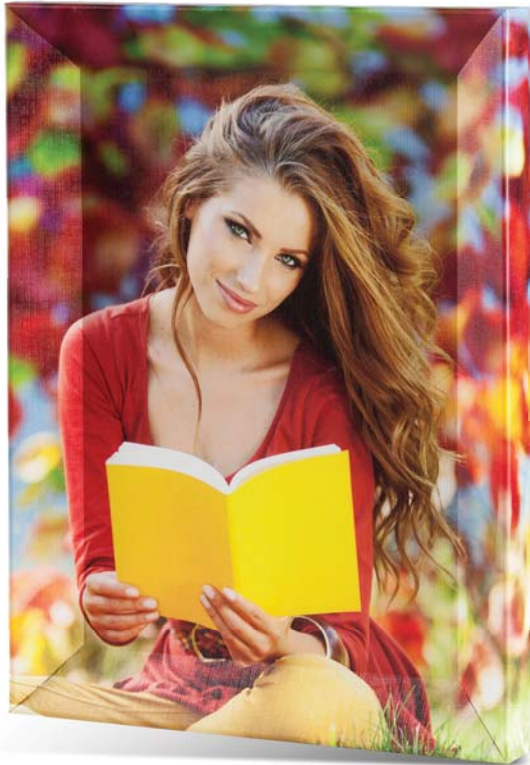

**LE TUE FOTO...
MAI VISTE COSÌ!**

[] myfotolife.it
Show yourself

LE TUE FOTO... MAI VISTE COSÌ!

PORTRAIT

Formato rettangolare adatto per essere utilizzato per ritratti o per paesaggi. La sua forma rettangolare ne permette l'inserimento in ogni ambiente.

DIMENSIONE PRODOTTO:

Mini: 30x40 cm

Medium: 43x56 cm

Maxi: 64x86 cm

SQUARE

Esalta il dettaglio delle tue foto con il formato quadrato. La sua forma esalta la visione di dettagli e particolari contenuti all'interno della foto. La sua forma regolare ne consente l'inserimento in qualsiasi ambiente.

DIMENSIONE PRODOTTO:

Medium: 45x45 cm

Maxi: 61x61 cm

VISION

Le tue Foto panoramiche come non le avevi mai viste prima. La sua particolare forma ne esalta la collocazione su divani o mobili.

DIMENSIONE PRODOTTO:

La sua forma regolare ne consente l'inserimento in qualsiasi ambiente.

DIMENSIONE PRODOTTO:

Medium: 50x50 cm

Maxi: 70x70 cm

VISION

Le tue Foto panoramiche come non le avevi mai viste prima.

La sua particolare forma ne esalta la collocazione su divani o mobili.